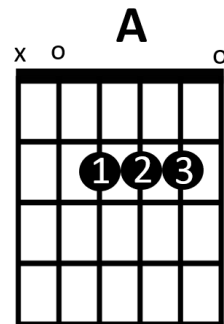

TWIST AND SHOUT

GITARR

Dom här ackorden finns med i låten.

Den här bilden visar vilket finger som ska spela på vilken sträng.

I den här låten är det 4 slag i varje takt och när den här noten \times står så spelar man ett ackord.

Alla låtar är indelade i olika delar som återkommer i någon **Form** av mönster.

I den här låten så finns det 5 stycken delar: intro, vers, mellanspel, brygga och outro.

Här ser du i vilken ordning delarna ska spelas.