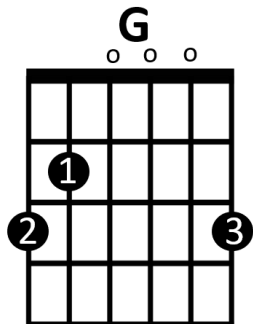

TWIST AND SHOUT

GITARR

Dom här ackorden finns med i låten.

Den här bilden visar vilket finger som ska spela på vilken sträng.

I den här låten är det 4 slag i varje takt och när den här noten \times står så spelar man ett ackord.

Alla låtar är indelade i olika delar som återkommer i någon **Form** av mönster.

I den här låten så finns det 5 stycken delar: intro, vers, mellanspel, brygga och outro.

Här ser du i vilken ordning delarna ska spelas.