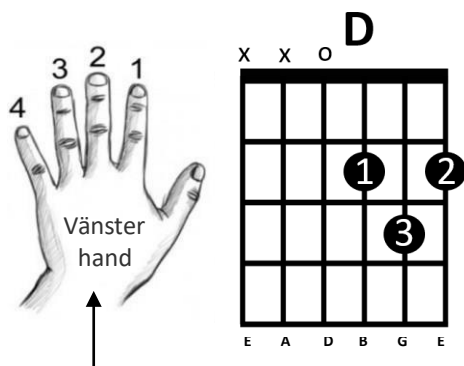

TWIST AND SHOUT

GITARR

Dom här ackorden finns med i låten.

Den här bilden visar vilket finger som ska spela på vilken sträng.

I den här låten är det 4 slag i varje takt och när den här noten \times står så spelar man ett ackord.

Alla låtar är indelade i olika delar som återkommer i någon **Form** av mönster.

I den här låten så finns det 5 stycken delar: intro, vers, mellanspel, brygga och outro.

Här ser du i vilken ordning delarna ska spelas.