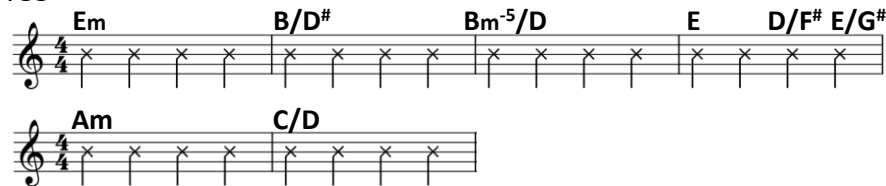

TEARS IN HEAVEN – ERIC CLAPTON

ELBAS

Dom här bastonerna finns med i låten.

För att få en bra ton ska vänstra handens fingrar placeras nära bandstaverna.

MUSIKTEKET
SAMSPEL & TAJMING

Form

Intro
Vers
Brygga
Mellanspel
Vers
Brygga
Mellanspel
Stick
Vers (instr.)
Brygga
Mellanspel
Vers
Brygga
Outro

Alla låtar är indelade i olika delar som återkommer i någon **Form** av mönster. I den här låten så finns det 6 stycken delar: intro, vers, brygga, mellanspel, stick och outro.

Här ser du i vilken ordning delarna ska spelas.
Låten slutar med ett slag på ackordet G som klingar ut.

Intro/
Mellanspel/
Outro

Vers

Brygga

Stick