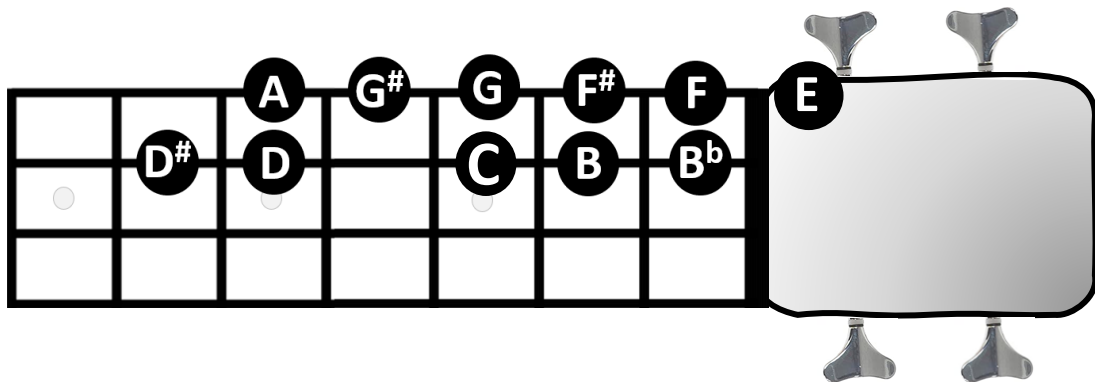

TEARS IN HEAVEN – ERIC CLAPTON

ELBAS

Dom här bastonerna finns med i låten.

För att få en bra ton ska vänstra handens fingrar placeras nära bandstaverna.

MUSIKTEKET
SAMSPEL & TAJMING

Form

Intro
Vers
Brygga
Mellanspel
Vers
Brygga
Mellanspel
Stick
Vers (instr.)
Brygga
Mellanspel
Vers
Brygga
Outro

Alla låtar är indelade i olika delar som återkommer i någon **Form** av mönster. I den här låten så finns det 6 stycken delar: intro, vers, brygga, mellanspel, stick och outro.

Här ser du i vilken ordning delarna ska spelas.
Låten slutar med ett slag på ackordet G som klingar ut.