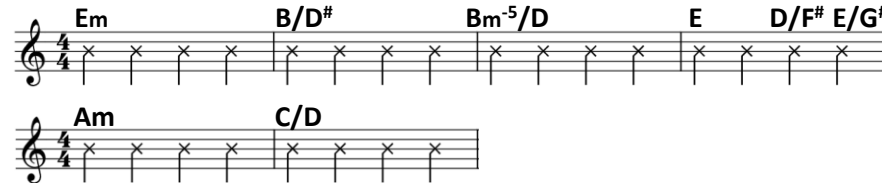

## KEYBOARD

Dom här ackorden finns med i låten.

Här är en bild som visar vilket finger som ska trycka ner vilken tangent.

När det står så här i en låt ska man spela ackordet C och bastonen E.

Spelar man gitarr kan man spela ackordet G, spelar man keyboard kan man också spela ackordet G och försöka spela bastonen E och spelar man bas så är det tonen E man ska spela.

### Form

- Intro
- Vers
- Brygga
- Mellanspel
- Stick
- Vers (instr.)
- Brygga
- Mellanspel
- Vers
- Brygga
- Outro

Alla låtar är indelade i olika delar som återkommer i någon Form av mönster. I den här låten så finns det 6 stycken delar: intro, vers, brygga, mellanspel, stick och outro.

Här ser du i vilken ordning delarna ska spelas.  
Låten slutar med ett slag på ackordet G som klingar ut.

Intro/  
Mellanspel/  
Outro

Vers

Brygga

Stick