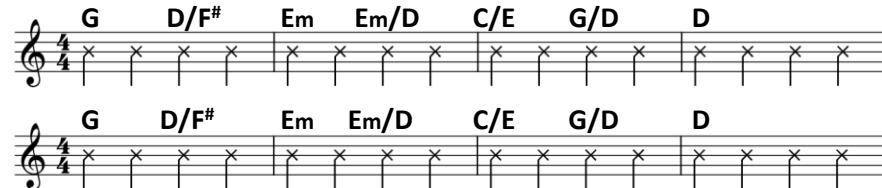

## KEYBOARD

Dom här ackorden finns med i låten.

Här är en bild som visar vilket finger som ska trycka ner vilken tangent.

När det står så här i en låt ska man spela ackordet C och bastonen E.

Spelar man gitarr kan man spela ackordet G, spelar man keyboard kan man också spela ackordet G och försöka spela bastonen E och spelar man bas så är det tonen E man ska spela.

### Form

- Intro
- Vers
- Brygga
- Mellanspel
- Stick
- Vers (instr.)
- Brygga
- Mellanspel
- Vers
- Brygga
- Outro

Alla låtar är indelade i olika delar som återkommer i någon Form av mönster. I den här låten så finns det 6 stycken delar: intro, vers, brygga, mellanspel, stick och outro.

Här ser du i vilken ordning delarna ska spelas.  
Låten slutar med ett slag på ackordet G som klingar ut.

Intro/  
Mellanspel/  
Outro

Vers

Brygga

Stick