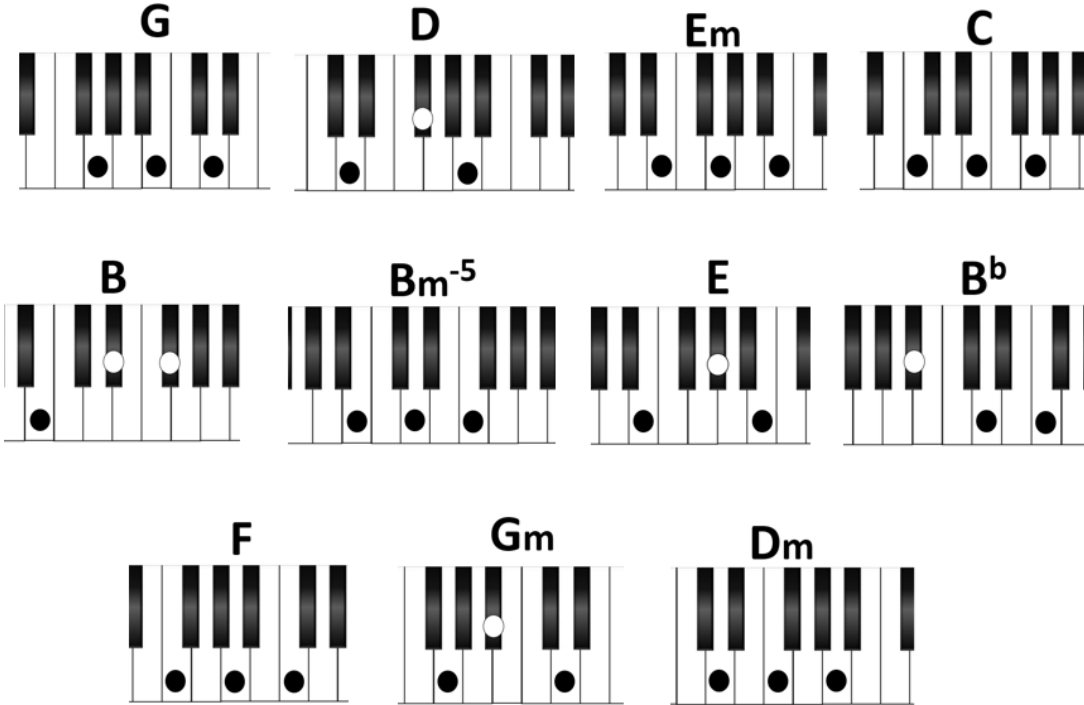

# TEARS IN HEAVEN – ERIC CLAPTON

## KEYBOARD

Dom här ackorden finns med i låten.

Här är en bild som visar vilket finger som ska trycka ner vilken tangent.

När det står så här i en låt ska man spela ackordet C och bastonen E.

Spelar man gitarr kan man spela ackordet G, spelar man keyboard kan man också spela ackordet G och försöka spela bastonen E och spelar man bas så är det tonen E man ska spela.

### Form

- Intro
- Vers
- Brygga
- Mellanspel
- Stick
- Vers (instr.)
- Brygga
- Mellanspel
- Vers
- Brygga
- Outro

Alla låtar är indelade i olika delar som återkommer i någon Form av mönster. I den här låten så finns det 6 stycken delar: intro, vers, brygga, mellanspel, stick och outro.

Här ser du i vilken ordning delarna ska spelas.  
Låten slutar med ett slag på ackordet G som klingar ut.

Intro/  
Mellanspel/  
Outro

Vers

Brygga

Stick