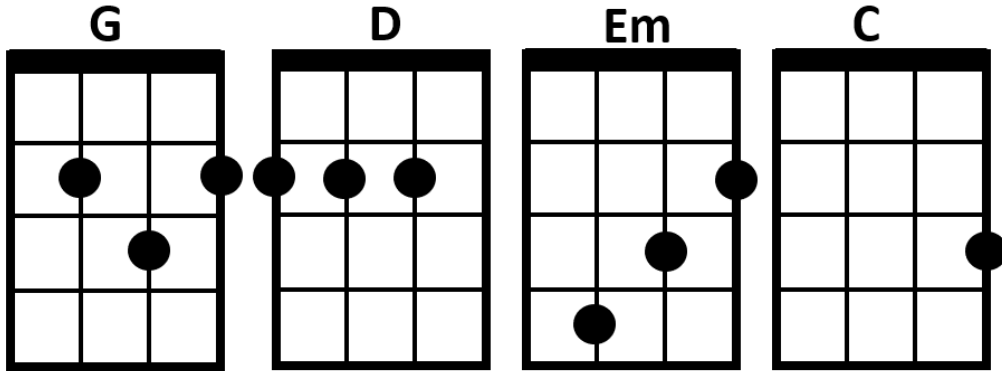

DANCING ON MY OWN - ROBYN

UKULELE – C-STÄMD

Dom här ackorden finns med i låten.

C-stämnd Ukulele

Ukulele fakta

En ukulele har fyra strängar till skillnad från gitarrens sex. Annars har ukulelen samma kroppsform som en gitarr fast är betydligt mindre. Den har också ett ljudhåll, stämskruvar och bandstavar.

En Ukulele kan vara C-stämnd eller D-stämnd. I denna låt så bygger ackorden på att Ukulelen ska vara C-stämnd och det innebär då att de tonerna som strängarna är stämda i är A, E, C och G. (från den nedersta strängen och uppåt).

Form
Vers
Brygga
Refräng
Vers
brygga
Refräng

Alla låtar är indelade i olika delar som återkommer i någon **Form** av mönster.

I den här låten så finns det 3 stycken delar:

Vers, brygga och refräng.

Här ser du i vilken ordning delarna ska spelas.

Låten slutar med ett slag på ackordet G som klingar ut.

Vers

Brygga

Refräng