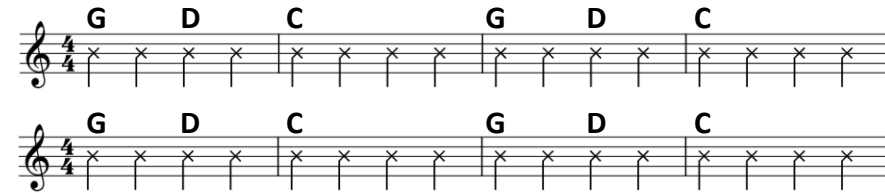

DANCING ON MY OWN - ROBYN

UKULELE – C-STÄMD

Dom här ackorden finns med i låten.

C-stämnd Ukulele

Ukulele fakta

En ukulele har fyra strängar till skillnad från gitarrens sex. Annars har ukulelen samma kroppsform som en gitarr fast är betydligt mindre. Den har också ett ljudhåll, stämskruvar och bandstavar.

En Ukulele kan vara C-stämnd eller D-stämnd. I denna låt så bygger ackorden på att Ukulelen ska vara C-stämnd och det innebär då att de tonerna som strängarna är stämda i är A, E, C och G. (från den nedersta strängen och uppåt).

Form
Vers
Brygga
Refräng
Vers
brygga
Refräng

Alla låtar är indelade i olika delar som återkommer i någon **Form** av mönster.

I den här låten så finns det 3 stycken delar:

Vers, brygga och refräng.

Här ser du i vilken ordning delarna ska spelas.

Låten slutar med ett slag på ackordet G som klingar ut.

Vers

Brygga

Refräng