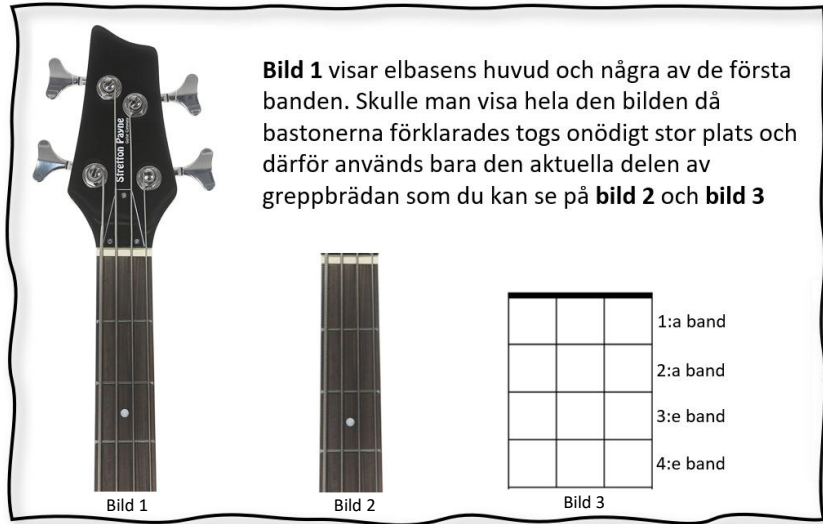

# LUSSE LELLE

ELBAS

Den här bastonen finns med i låten.

För att få en bra ton ska vänstra handens fingrar placeras nära bandstaverna.

Alla låtar är indelade i olika delar som återkommer i någon **Form** av mönster.

I den här låten så finns det 4 stycken delar: intro, vers, refräng och outro.

Här ser du i vilken ordning delarna ska spelas.