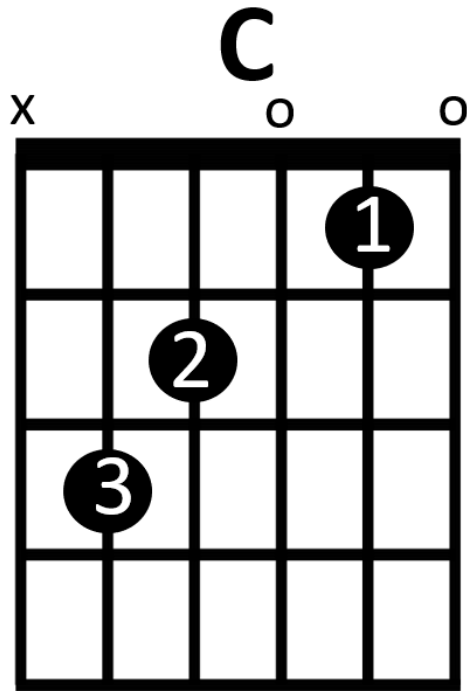

LUSSE LELLE

GITARR

Det här ackordet finns med i låten.

Den här bilden visar vilket finger som ska trycka på vilken sträng.

Bild 1

Bild 1 visar gitarrens huvud och några av de första banden. Skulle man visa hela den bilden då ackorden förklarades togs onödigt stor plats och därför används bara den aktuella delen av greppbrädan som du kan se på **bild 2** och **bild 3**

Bild 2

Bild 3

Alla låtar är indelade i olika delar som återkommer i någon **Form** av mönster.

I den här låten så finns det 4 stycken delar: intro, vers, refräng och outro.

Här ser du i vilken ordning delarna ska spelas.

Form

Intro

Vers

Refräng

Vers

Refräng

Outro

Låten Lusse Lelle har ett ackord som spelas genom hela låten.

I den här låten är det 3 slag i varje takt och när den här noten står \times så spelar man ett ackord.